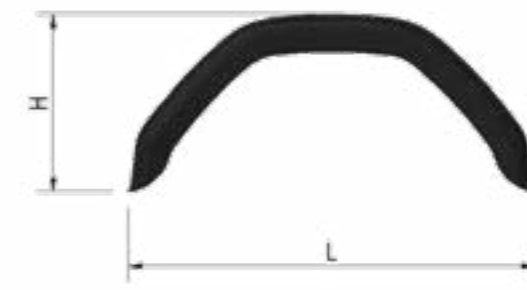

DE HAAN HMK

Article number	Description	L	W (B)	H	Material	Weight
4830034	HMK 1252	520	120	230	Plastic	0.4 kg
4830027	HMK 1866	660	180	330	Plastic	0.8 kg
4830028	HMK 2066	660	200	330	Plastic	0.9 kg
4830031	HMK 2275	750	220	330	Plastic	1.0 kg
4830033	HMK 2480	800	240	380	Plastic	1.1 kg