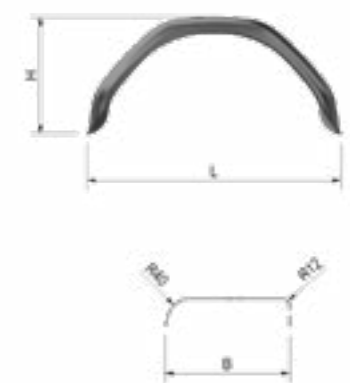

DE HAAN HMHR

Article number	Description	L	W (B)	H	Material	Weight
4830039	HMHR 1555	550	150	250	Steel	1.4 kg
1496385	HMHR 1660	600	160	280	Steel	1.6 kg
4830040	HMHR 1766	660	170	330	Steel	1.8 kg
1497269	HMHR 1960	600	190	280	Steel	1.9 kg
212275	HMHR 1966	660	190	340	Steel	1.9 kg
4830042	HMHR 2066	660	200	330	Steel	2 kg
212276	HMHR 2075	750	200	350	Steel	2.3 kg
212277	HMHR 2275	750	220	350	Steel	2.4 kg
212278	HMHR 2280	800	220	370	Steel	2.6 kg
1497271	HMHR 2475	750	240	350	Steel	2.5 kg
222600	HMHR 2480	800	240	370	Steel	2.7 kg
272728	HMHR 2486	860	240	395	Steel	3 kg
4830047	HMHR 2680	800	260	370	Staal	3.1 kg