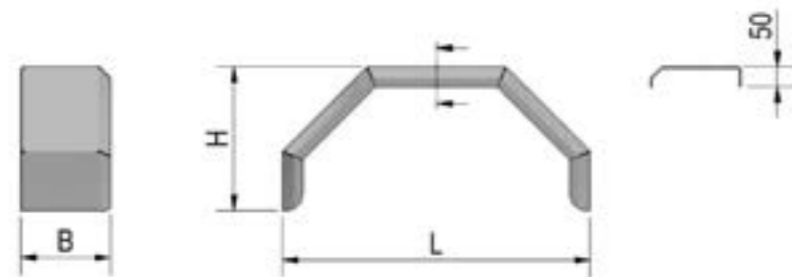

# BOXES

TYPES STANDARD, HIGHLOADER AND SIDE

# EXPLANATION DIMENSIONS

Dimensions in cm

L = Length

H = Height

D = Depth

## Standard boxes

De Haan Box S	40 x 38 x 29,5
De Haan Box M	60 x 38 x 29,5
De Haan Box L	75 x 38 x 29,5
De Haan Box U	114 x 38 x 40
De Haan Box I	80 x 40 x 40
De Haan Box INV	80 x 35 x 40
De Haan Box WXV	90 x 40 x 25
De Haan Box HUW	114 x 34 x 40
De Haan Box W	90 x 38 x 38
De Haan Box PBV	75 x 31 x 40