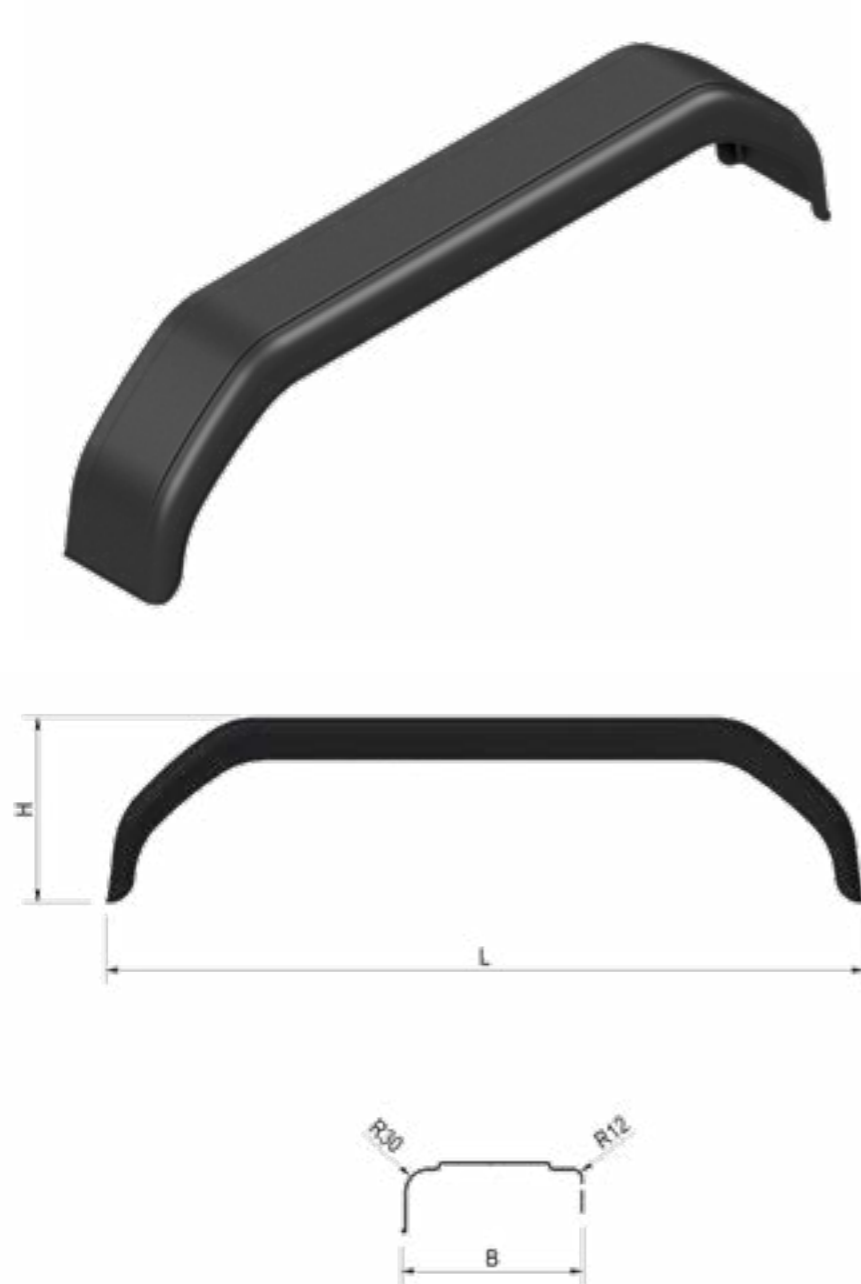

DE HAAN THMK

Article number	Description	L	W (B)	H	Material	Weight
4830037	THMK 22155	1550	220	380	Plastic	1.8 kg
4830038	THMK 24150	1500	240	380	Plastic	1.9 kg