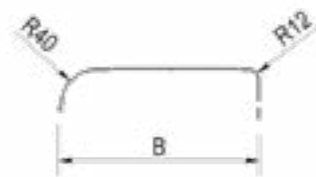

DE HAAN THMHRD

Article number	Description	L	W (B)	H	Material	Weight
4830079	THMHRD 20125	1250	200	300	Steel	3.1 kg
273673	THMHRD 20140	1400	200	350	Steel	3.7 kg
212282	THMHRD 21152	1520	210	400	Steel	4.1 kg
1271466	THMHRD 22140	1400	220	350	Steel	3.8 kg
212283	THMHRD 23152	1520	230	400	Steel	4.3 kg
250812	THMHRD 23158	1580	230	400	Steel	4.6 kg
212284	THMHRD 26150	1500	260	370	Steel	4.8 kg