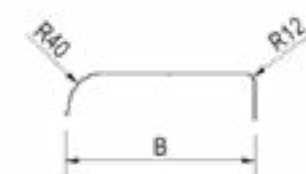

DE HAAN THRW

Article number	Description	L	W (B)	H	Material	Weight
4830086	THRW 22155	1550	220	400	Steel	4.2 kg
4830087	THRW 24150	1500	240	435	Steel	4.8 kg
4830088	THRW 26150	1500	260	435	Steel	5 kg