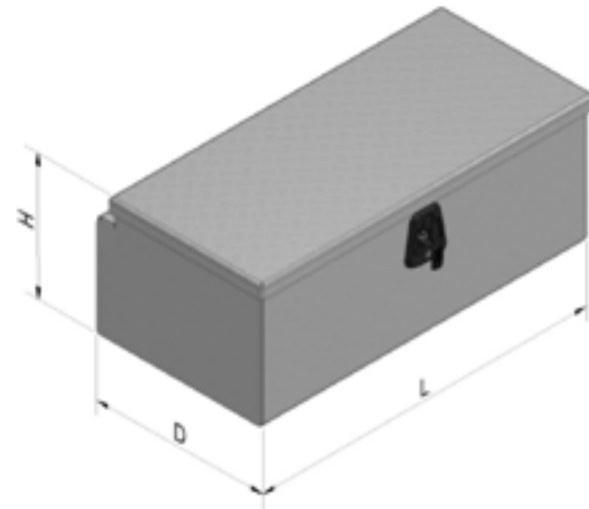

# BOXES

TYPES STANDARD, HIGHLOADER AND SIDE

# EXPLANATION DIMENSIONS

Dimensions in cm

L = Length

H = Height

D = Depth

## Standard boxes

De Haan Box S	40 x 38 x 29,5
De Haan Box M	60 x 38 x 29,5
De Haan Box L	75 x 38 x 29,5
De Haan Box U	114 x 38 x 40
De Haan Box I	80 x 40 x 40
De Haan Box INV	80 x 35 x 40
De Haan Box WXV	90 x 40 x 25
De Haan Box HUW	114 x 34 x 40
De Haan Box W	90 x 38 x 38
De Haan Box PBV	75 x 31 x 40