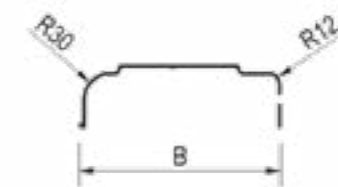

DE HAAN HMK

Article number	Description	L	W (B)	H	Material	Weight
4830034	HMK 1252	520	120	230	Plastic	0.4 kg
4830027	HMK 1866	660	180	330	Plastic	0.8 kg
4830028	HMK 2066	660	200	330	Plastic	0.9 kg
4830031	HMK 2275	750	220	330	Plastic	1.0 kg
4830033	HMK 2480	800	240	380	Plastic	1.1 kg