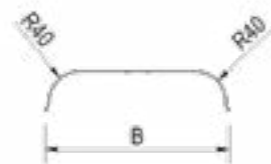

DE HAAN THMRV

Article number	Description	L	W (B)	H	Material	Weight
222597	THMRV 20140	1400	200	350	Steel	3.8 kg
222601	THMRV 22155	1520	220	410	Steel	4.1 kg