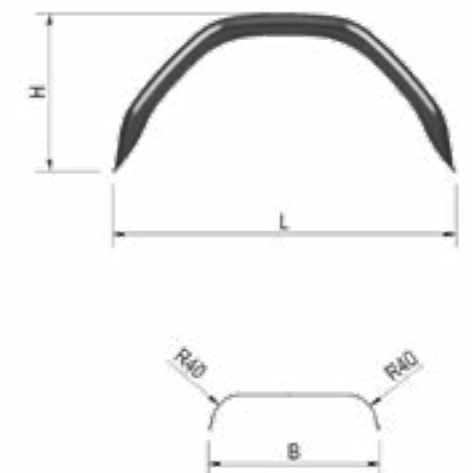

DE HAAN HMR

Article number	Description	L	W (B)	H	Material	Weight
630556	HMR 1252	520	120	230	Steel	1.1 kg
562773	HMR 1660	600	160	280	Steel	1.4 kg
4830050	HMR 1950	500	190	240	Steel	1.3 kg
1770058	HMR 1960	600	190	280	Steel	1.6 kg
273183	HMR 2066	660	200	330	Steel	1.9 kg
4830051	HMR 2070	700	200	330	Steel	2 kg
222605	HMR 2075	750	200	350	Steel	2.2 kg
212356	HMR 2275	750	220	350	Steel	2.4 kg
277910	HMR 2280	800	220	370	Steel	2.5 kg
4830052	HMR 2560	600	250	280	Steel	2 kg