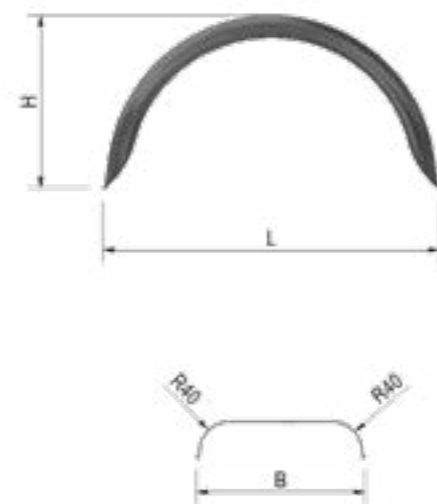

DE HAAN R

Article number	Description	L	W (B)	H	Material	Weight
4830064	R 1550	500	150	265	Steel	1.2 kg
4830065	R 1556	560	150	295	Steel	1.3 kg
222594	R 1560	600	150	315	Steel	1.4 kg
212299	R 1864	640	180	305	Steel	1.7 kg
250466	R 2066	660	200	345	Steel	2.1 kg
212305	R 2075	750	200	390	Steel	2.3 kg
222596	R 2080	800	200	415	Steel	2.6 kg
4830071	R 2086	860	200	445	Steel	2.8 kg
4830072	R 2266	660	220	345	Steel	2.1 kg
212308	R 2275	750	220	390	Steel	2.5 kg
212311	R 2280	800	220	415	Steel	2.7 kg
4830073	R 2286	860	220	445	Steel	3 kg
212313	R 2480	800	240	415	Steel	2.9 kg
4830074	R 2486	860	240	445	Steel	3.2 kg
226595	R 2496	960	240	510	Steel	3.6 kg
4830075	R 2680	800	260	415	Steel	3.3 kg
4830076	R 2686	860	260	445	Steel	3.5 kg
4830078	R 2886	860	280	445	Steel	3.5 kg
222725	R 27100	1000	270	545	Steel	3.9 kg
4830077	R 27112	1120	270	605	Steel	4.8 kg