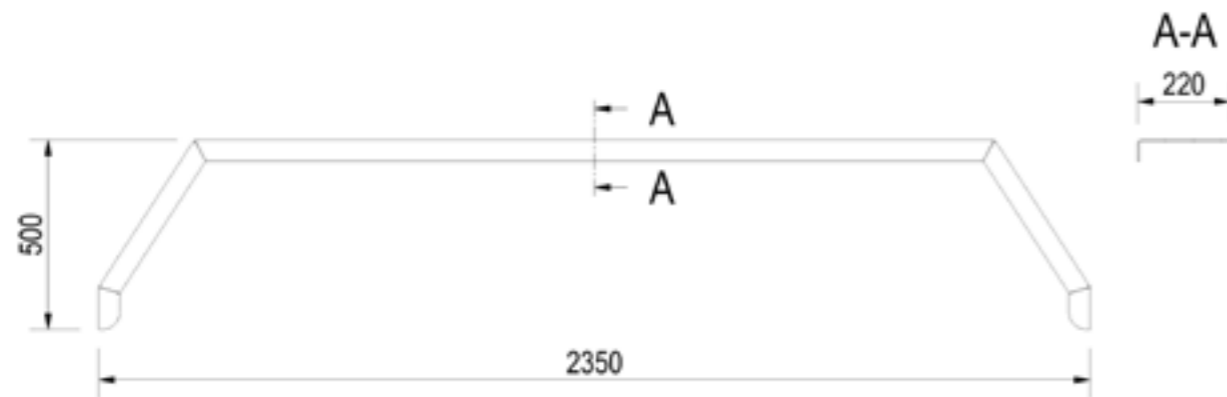

DE HAAN THMAQ for Ifor Williams trailer

Article number	Description	Dimensions LxDxH	Material	Weight
4830021	THMAQ 22235	22x235x50	Aluminium diamond plate 2,5/4	5,8 kg

De Haan aluminum tandem mudguard.