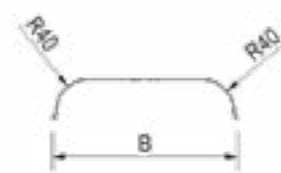

DE HAAN TRW

Article number	Description	L	W (B)	H	Material	Weight
4830092	TRW 22155	1550	220	400	Steel	4.2 kg