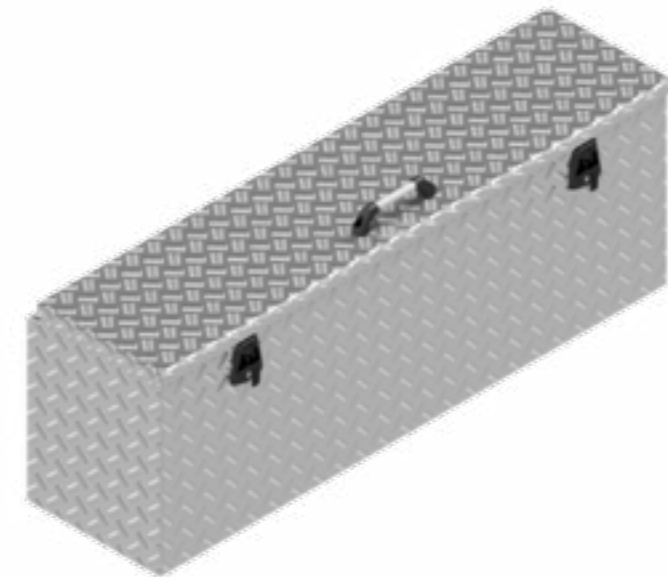

De Haan Box 154053 BT