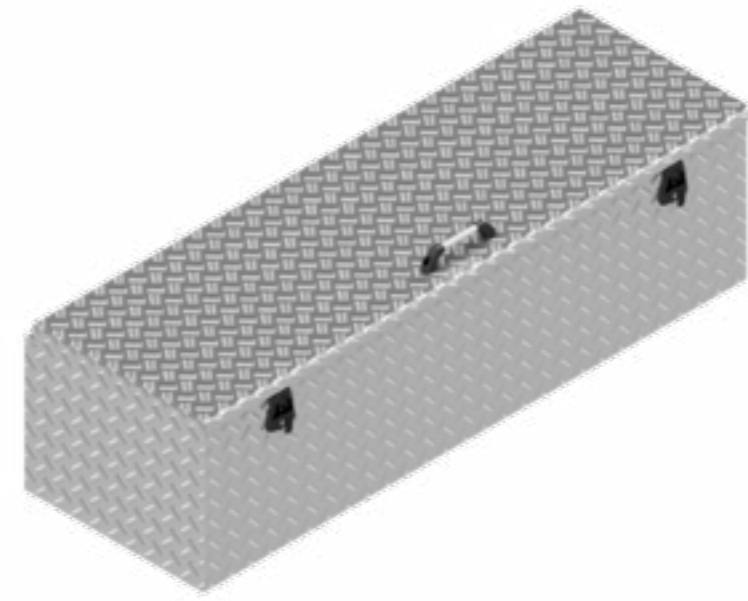

De Haan Box 186050 BT