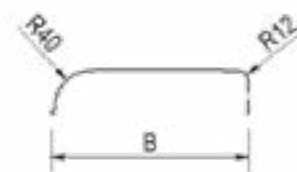

DE HAAN THRD

Article number	Description	L	W (B)	H	Material	Weight
251646	THRD 20150	1500	200	375	Steel	4 kg
1493821	THRD 22139	1390	220	375	Steel	4.4 kg
212264	THRD 22155	1550	220	375	Steel	4.9 kg
212265	THRD 24150	1500	240	410	Steel	5.2 kg
212267	THRD 26150	1500	260	410	Steel	5.4 kg