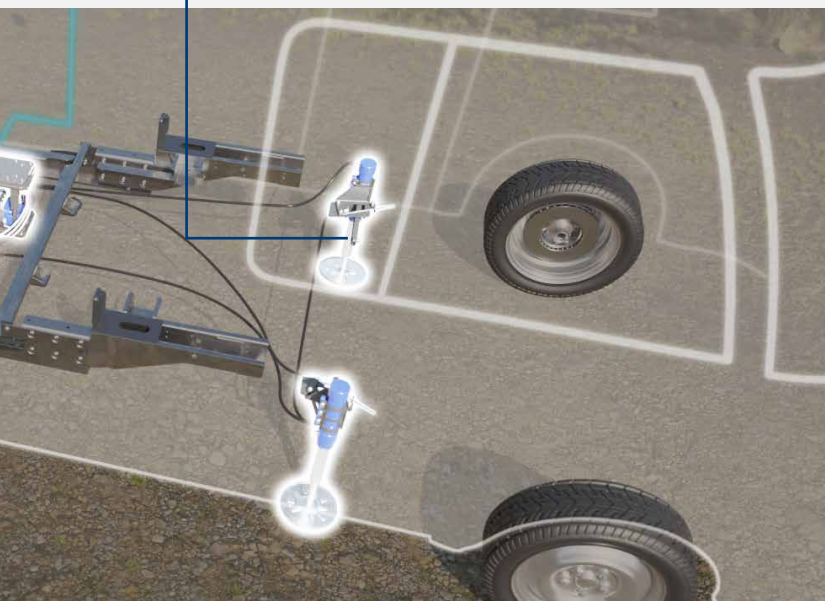

Découvrez dès maintenant la technologie fiable de l'expert en nivellement E&P!

CONFORT MAXIMAL ET FLEXIBILITÉ

À côté du nivellement automatique, deux autres positions individuelles, comme celles de vidange du réservoir et de sommeil, sont mémorisées et automatiquement contrôlées.

TOUJOURS À JOUR

Les mises à jour logicielles et les caractéristiques produits supplémentaires peuvent s'effectuer de façon simple et sans passage à l'atelier.

ULTRALÉGER POIDS PROPRE

- ▮ Poids propre à partir de 56 kg, grâce au mélange de matériaux intelligent en aluminium et acier
- ▮ LevelM Pro offre la combinaison idéale - facilité à stabilité maximale
- ▮ D'où une charge utile plus importante possible

PRÉCIS, DOUX & SILENCIEUX MISE À NIVEAU

- ▮ Exactitude et précision du nivellement optimales grâce à deux pompes indépendantes et moteurs sans balai
- ▮ Le nivellement sans torsion et régulier minimise le chargement du châssis
- ▮ Qualité et fiabilité de l'expert en nivellement

AVANTAGES LevelM Pro

- Horizontal en quelques minutes
- Position stable et sûre
- Entièrement hydraulique
- Niveau sonore très faible
- Chargement minimal sur le châssis

**VOUS VOUDRIEZ EN SAVOIR
ENCORE PLUS ?**