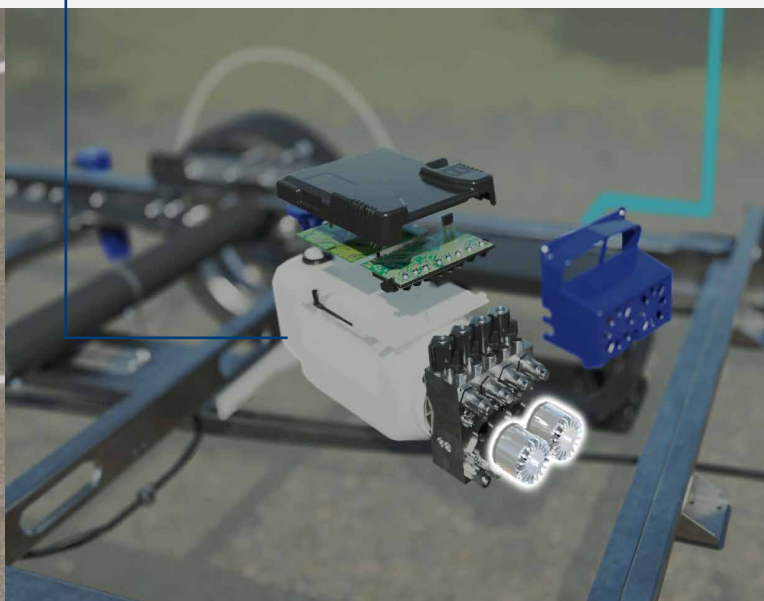

LA RÉVOLUTION PAR E&P LevelM Pro

LES NOUVEAUX VÉRINS DE STABILISATION
HYDRAULIQUE POUR LES CAMPING-CARS

LevelM Pro

POUR LES CAMPING-CARS

LES VÉRINS DE STABILISATION HYDRAULIQUES DE PROCHAINE GÉNÉRATION

De façon intelligente et entièrement automatique, le système LevelM Pro maintient le camping-car en position horizontale. Grâce à un mélange de matériaux sophistiqué, les vérins de stabilisation hydrauliques LevelM Pro sont clairement plus légers que les systèmes comparables. En dehors du véhicule, l'électronique de commande intelligente d'E&P est montée de manière centralisée dans une boîte robuste et est protégée contre différentes influences météorologiques et environnementales.

TOUJOURS À JOUR

Les mises à jour logicielles et les caractéristiques produits supplémentaires peuvent s'effectuer de façon simple et sans passage à l'atelier.

ULTRALÉGER POIDS PROPRE

- ▮ Poids propre à partir de 56 kg, grâce au mélange de matériaux intelligent en aluminium et acier
- ▮ LevelM Pro offre la combinaison idéale - facilité à stabilité maximale
- ▮ D'où une charge utile plus importante possible

PRÉCIS, DOUX & SILENCIEUX MISE À NIVEAU

- ▮ Exactitude et précision du nivellement optimales grâce à deux pompes indépendantes et moteurs sans balai
- ▮ Le nivellement sans torsion et régulier minimise le chargement du châssis
- ▮ Qualité et fiabilité de l'expert en nivellement

AVANTAGES LevelM Pro

- Horizontal en quelques minutes
- Position stable et sûre
- Entièrement hydraulique
- Niveau sonore très faible
- Chargement minimal sur le châssis

**VOUS VOUDRIEZ EN SAVOIR
ENCORE PLUS ?**