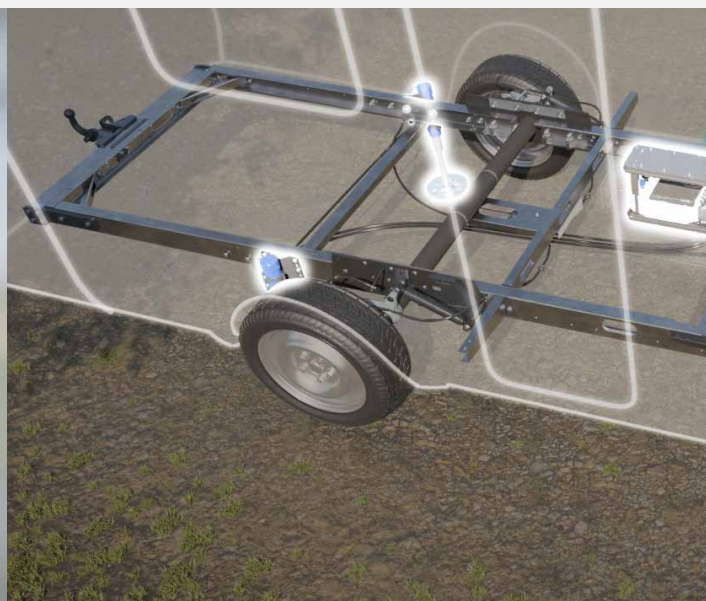

LA RÉVOLUTION PAR E&P LevelM Pro

LES NOUVEAUX VÉRINS DE STABILISATION
HYDRAULIQUE POUR LES CAMPING-CARS

LevelM Pro

POUR LES CAMPING-CARS

LES VÉRINS DE STABILISATION HYDRAULIQUES DE PROCHAINE GÉNÉRATION

De façon intelligente et entièrement automatique, le système LevelM Pro maintient le camping-car en position horizontale. Grâce à un mélange de matériaux sophistiqué, les vérins de stabilisation hydrauliques LevelM Pro sont clairement plus légers que les systèmes comparables. En dehors du véhicule, l'électronique de commande intelligente d'E&P est montée de manière centralisée dans une boîte robuste et est protégée contre différentes influences météorologiques et environnementales.

Découvrez dès maintenant la technologie fiable de l'expert en nivellement E&P!

CONFORT MAXIMAL ET FLEXIBILITÉ

À côté du nivellement automatique, deux autres positions individuelles, comme celles de vidange du réservoir et de sommeil, sont mémorisées et automatiquement contrôlées.

TOUJOURS À JOUR

Les mises à jour logicielles et les caractéristiques produits supplémentaires peuvent s'effectuer de façon simple et sans passage à l'atelier.

ULTRALÉGER POIDS PROPRE

- ▮ Poids propre à partir de 56 kg, grâce au mélange de matériaux intelligent en aluminium et acier
- ▮ LevelM Pro offre la combinaison idéale - facilité à stabilité maximale
- ▮ D'où une charge utile plus importante possible

PRÉCIS, DOUX & SILENCIEUX MISE À NIVEAU

- ▮ Exactitude et précision du nivellement optimales grâce à deux pompes indépendantes et moteurs sans balai
- ▮ Le nivellement sans torsion et régulier minimise le chargement du châssis
- ▮ Qualité et fiabilité de l'expert en nivellement